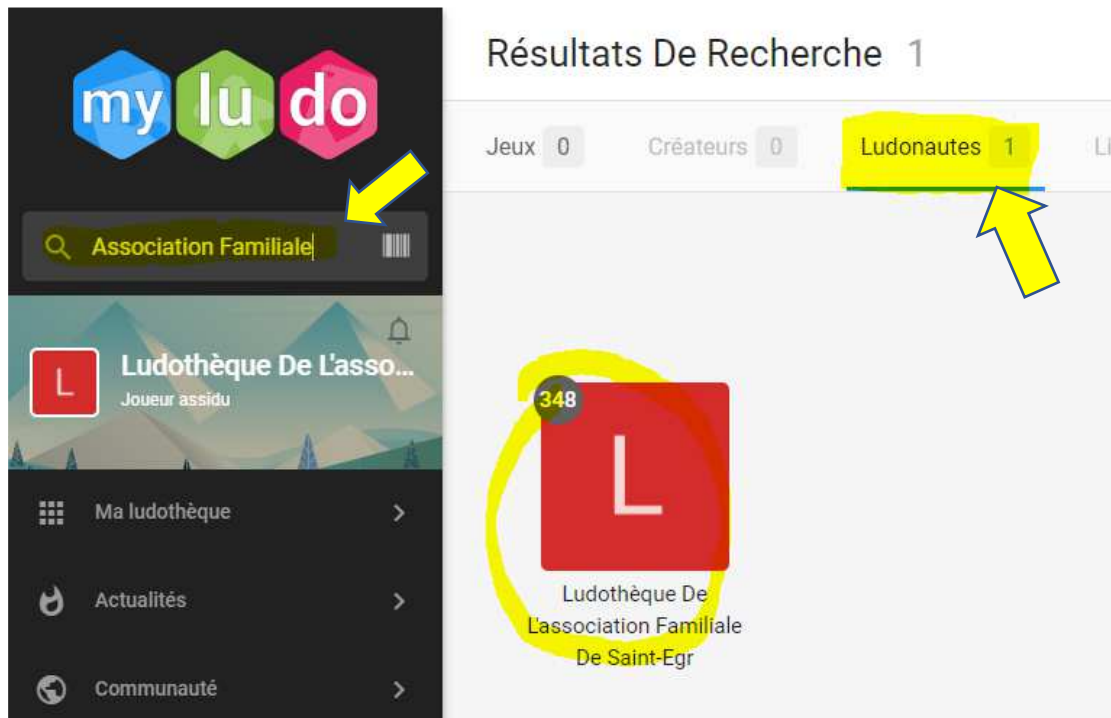

I/ Inscription à Myludo
Créer un compte sur le site internet.

Site Myludo :

<https://www.myludo.fr>

Créer un compte comme indiqué ci-dessous.

! Un mot de passe vous sera envoyé par email. Vous pourrez le modifier par la suite dans vos paramètres → sécurité.

Une fois votre compte créé il vous suffit de rechercher le compte de la ludothèque de l'Association Familiale ou de cliquer sur le lien suivant :

<https://www.myludo.fr/#!/profil/ludotheque-de-l-association-familiale-de-st-egreve-21788>